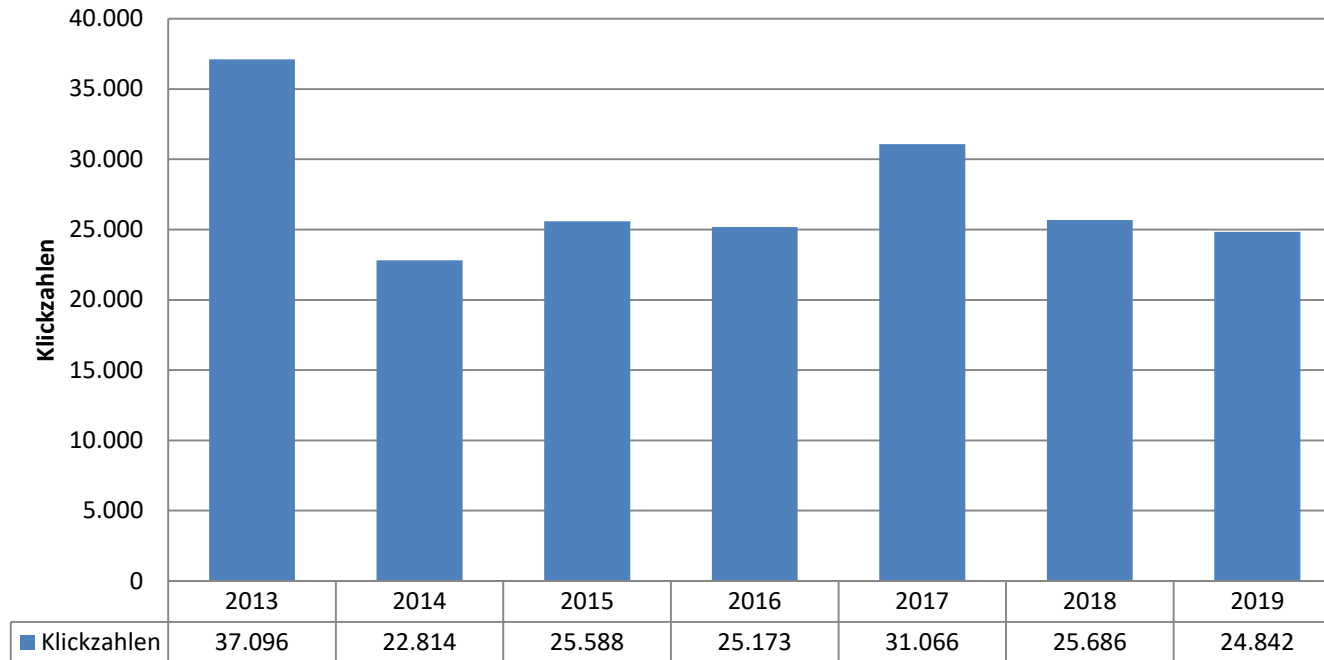

1.2 Sonne sucht Dach

Klickzahlen zum Solardachkataster 2013 bis 2019

Gleichbleibend gute Nutzerquote durch intensive Öffentlichkeitsarbeit.