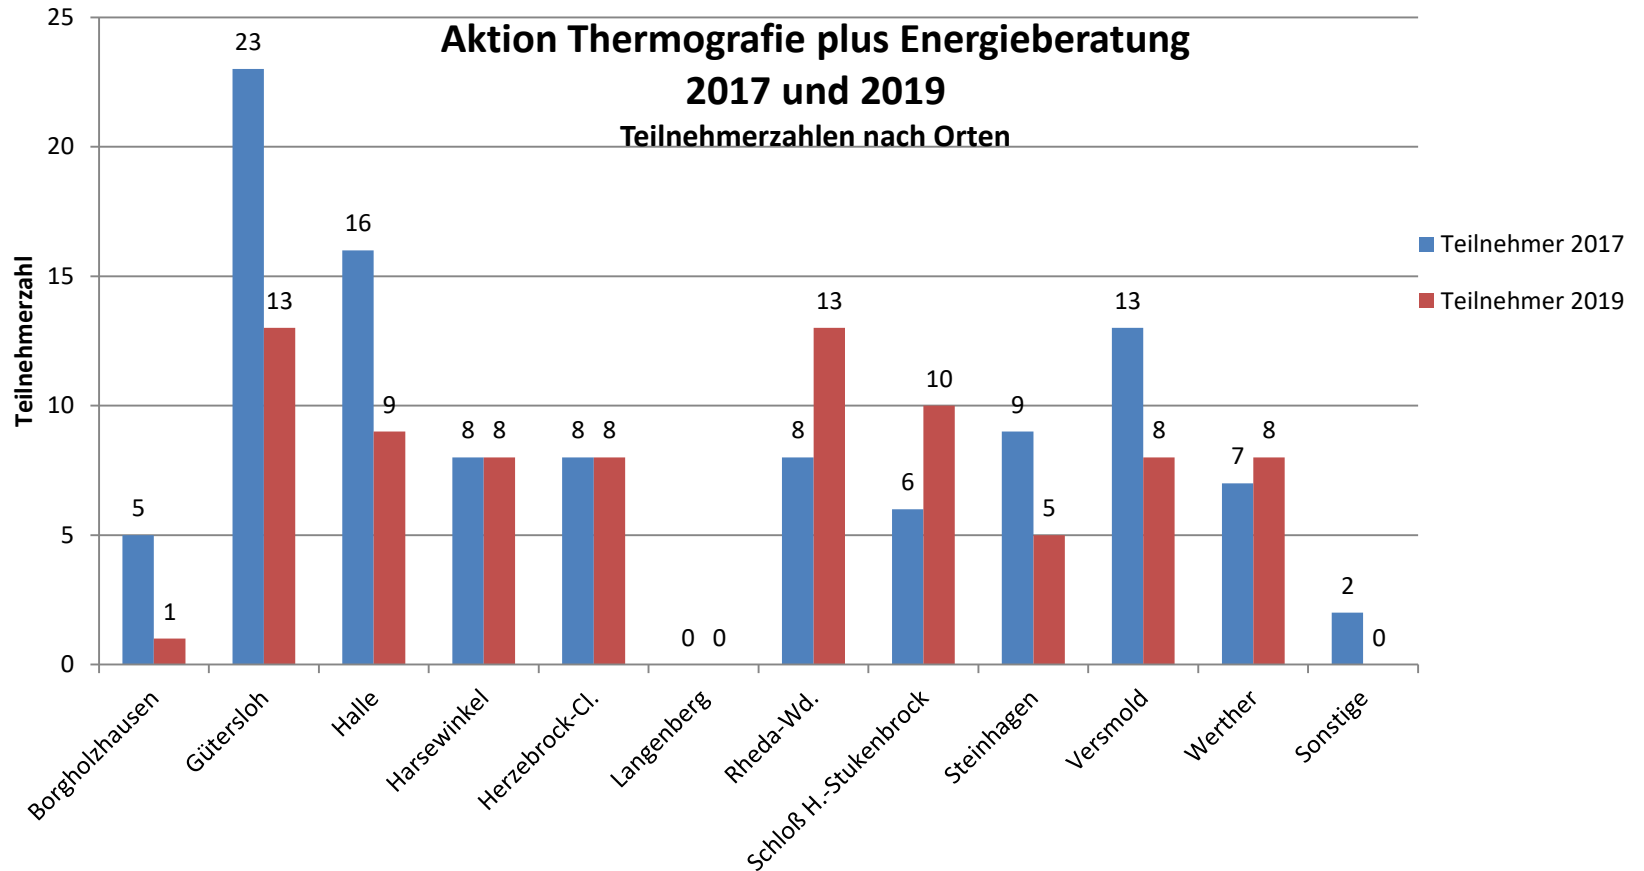

1.1 Thermografieaktionen