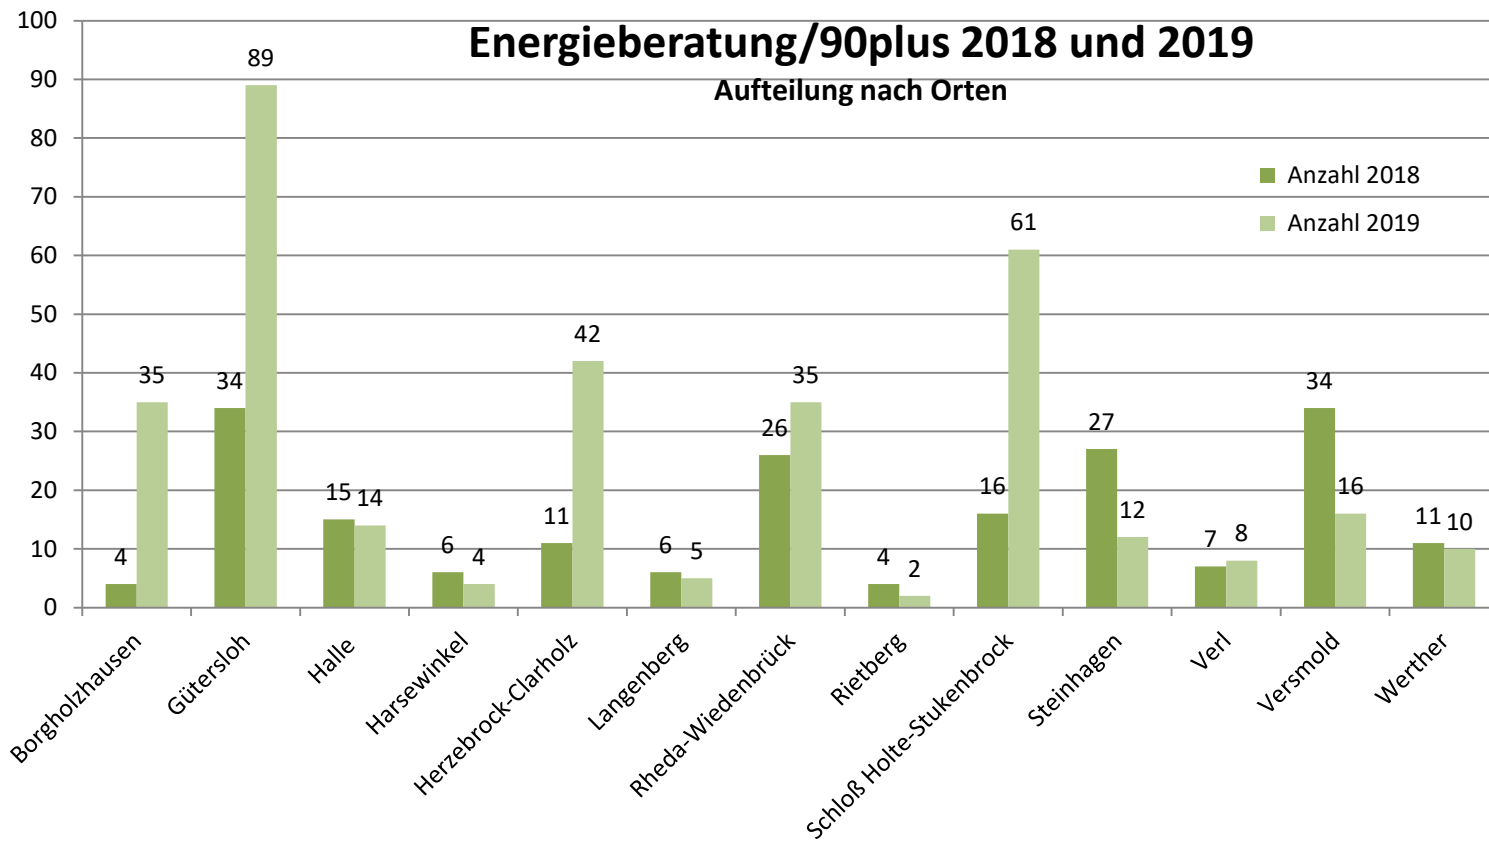

1.4 Energieberatungen/90plus

Die 90plus-Beratungen im Rahmen von Aktionen sind in den Zahlen enthalten.