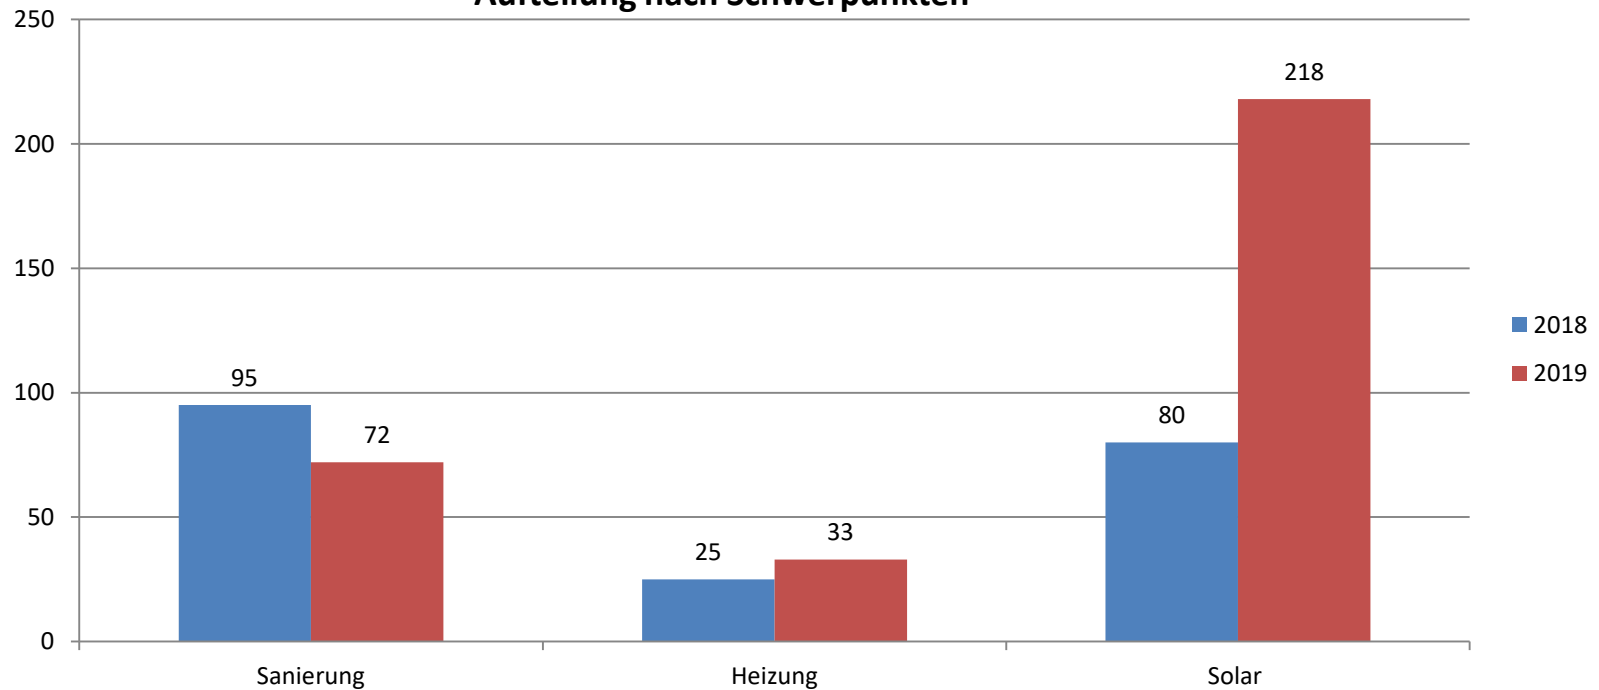

1.4 Energieberatung/90plus

Energieberatungen/90plus Aufteilung nach Schwerpunkten

Ergebnis: 200 Beratungen in 2018 und 323 Beratungen in 2019 durchgeführt.