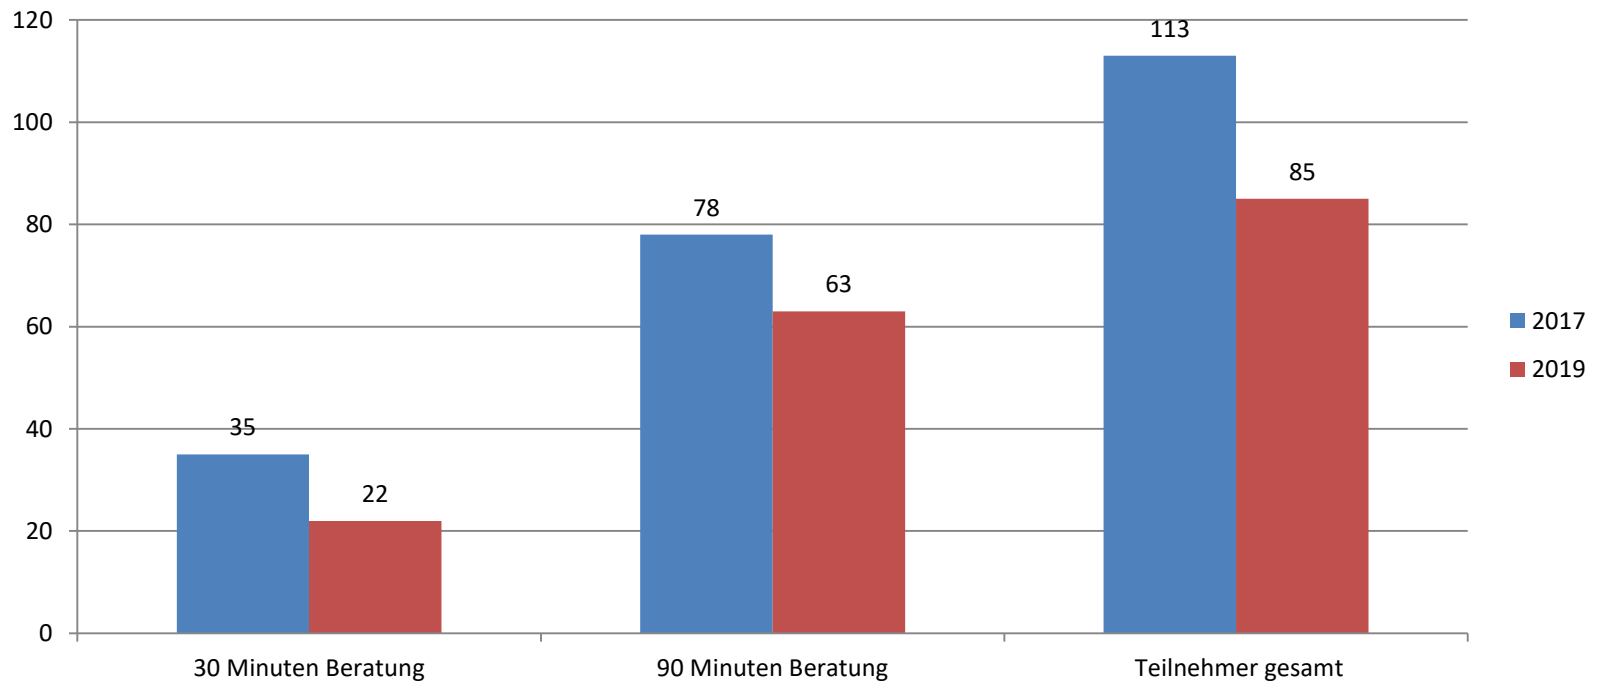

1.1 Thermografieaktion

Aktion Thermografie plus Energieberatung Teilnehmer nach Beratungsintensität